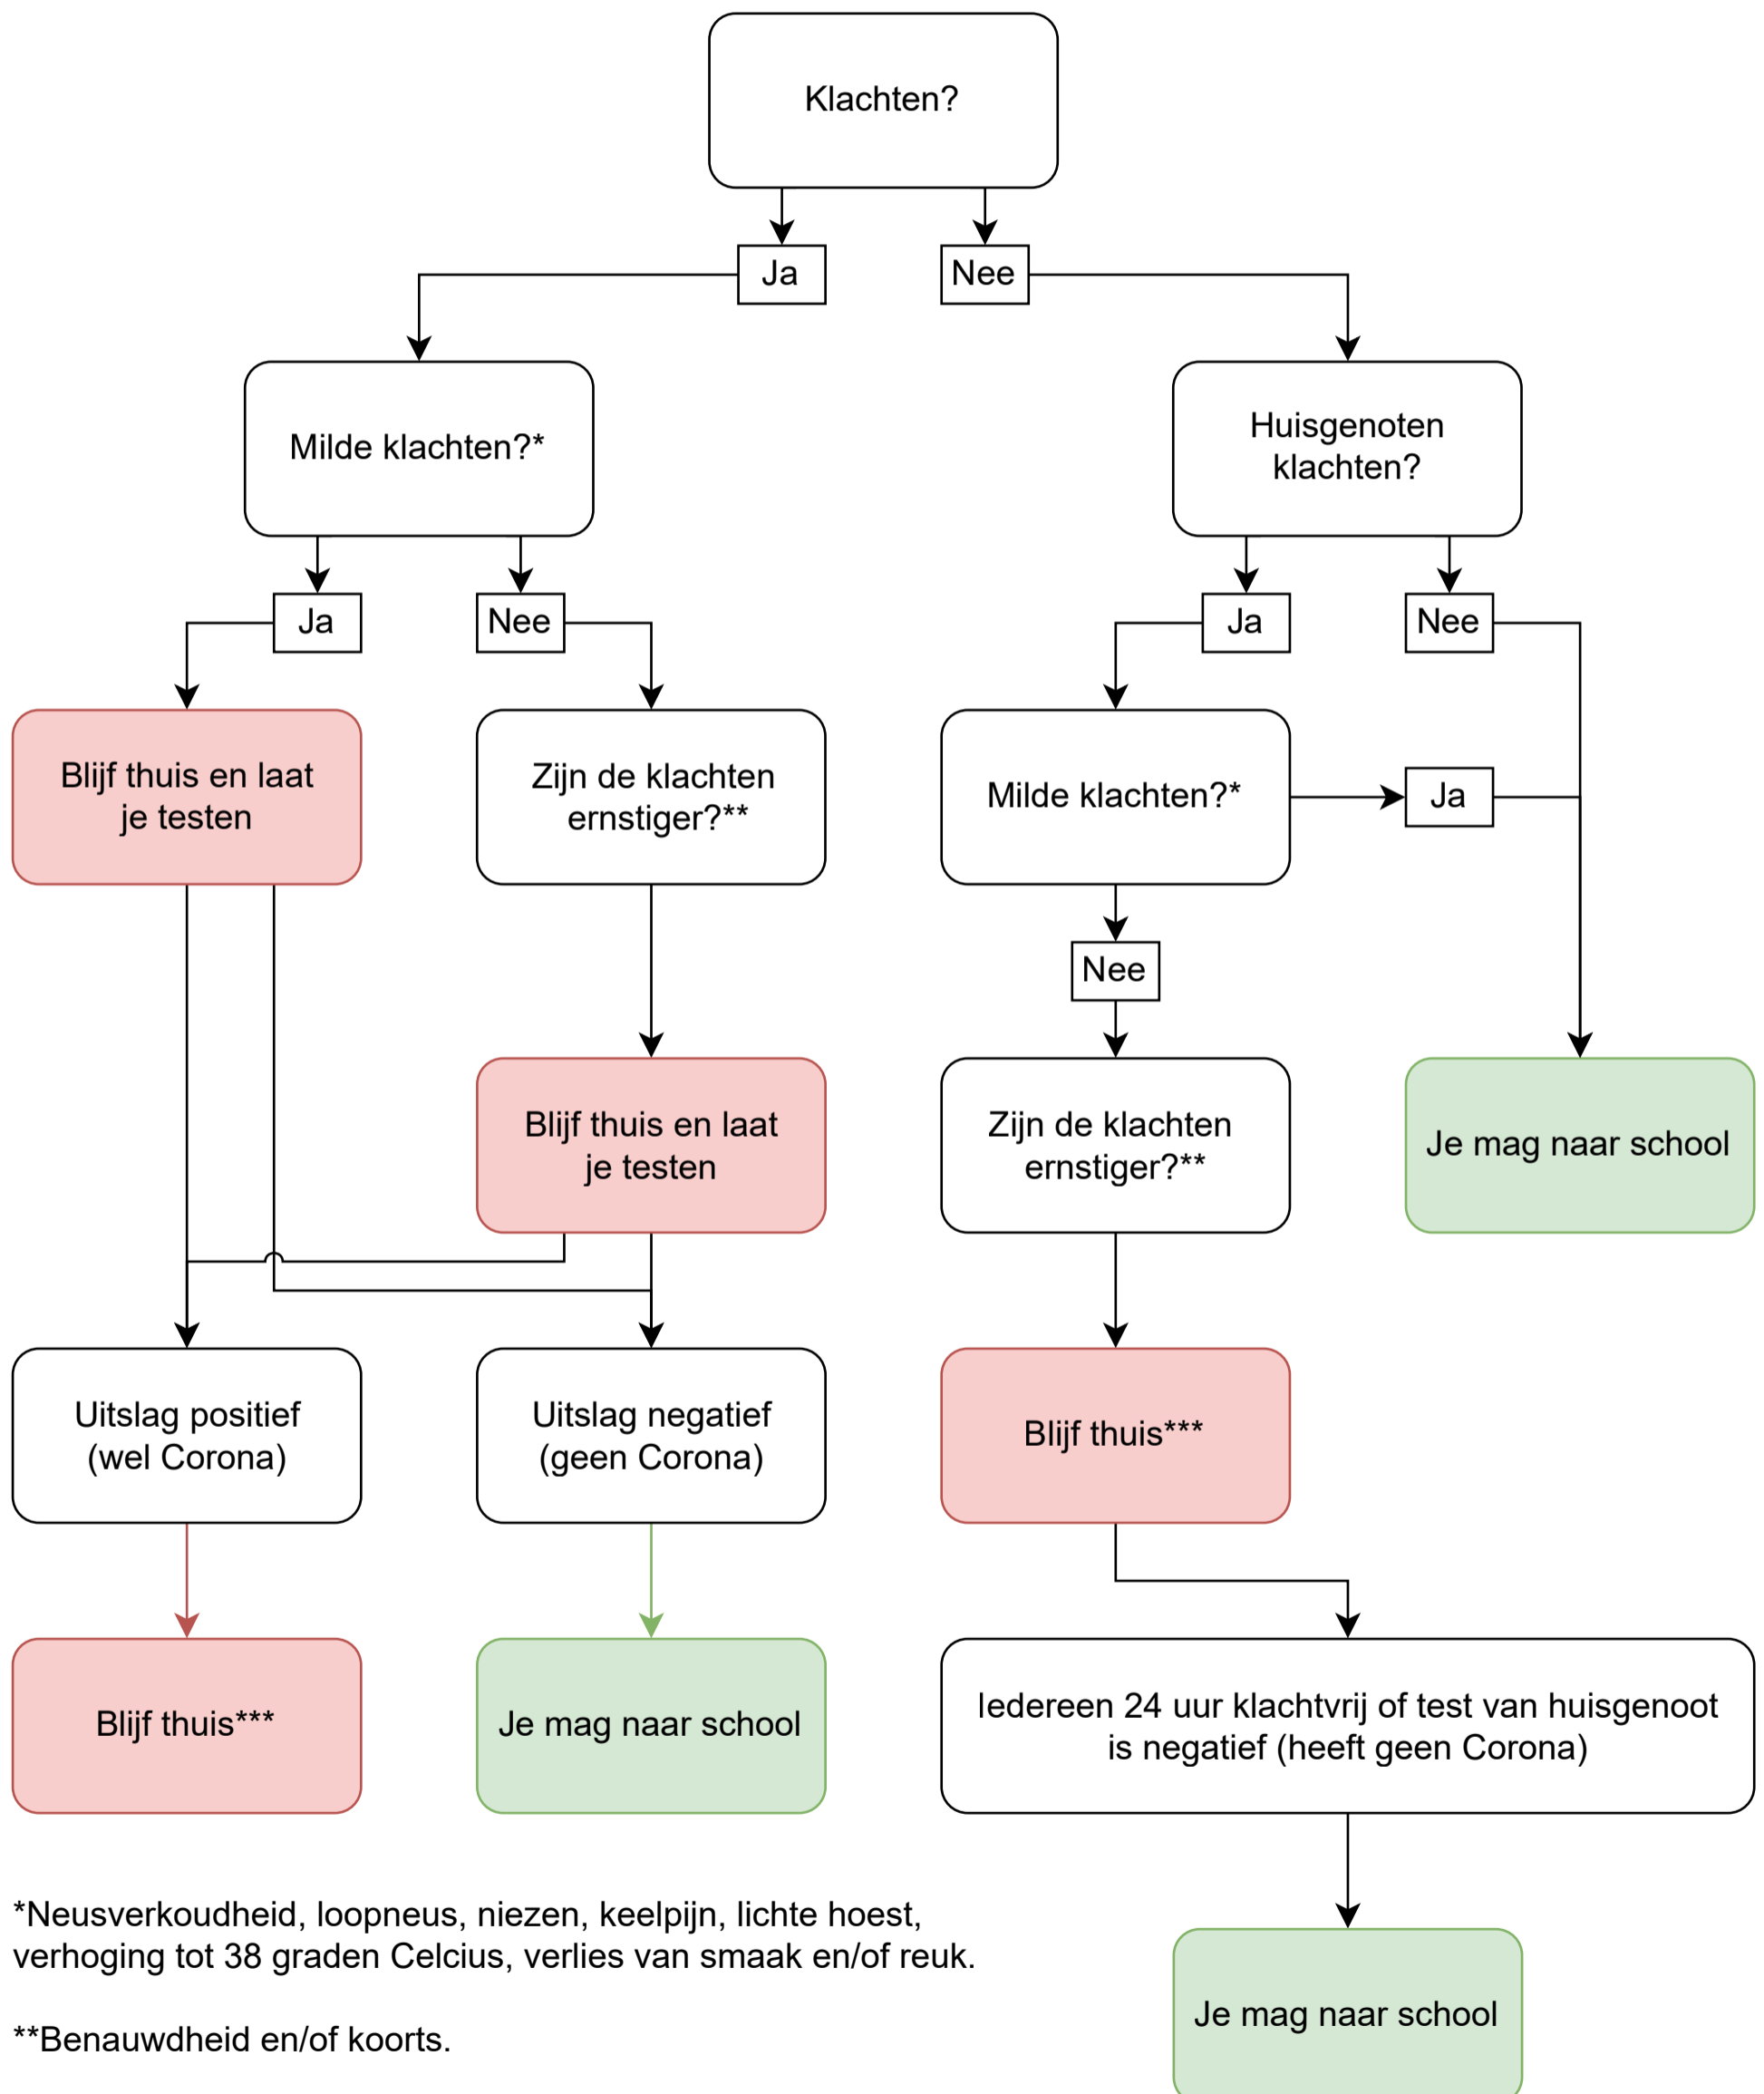

ETTY HILLESUM LYCEUM

Corona Beslissingsboom

*Neusverkoudheid, loopneus, niezen, keelpijn, lichte hoest, verhoging tot 38 graden Celcius, verlies van smaak en/of reuk.

**Benauwdheid en/of koorts.

***Huisgenoten moeten ook thuis blijven.